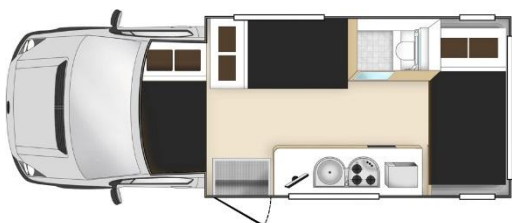

Hercules RV

Beispielbilder

Belegung

Empfohlen für 6 Erwachsene

6 Sitzgurte

Bett über Fahrerkabine (m) 1.40 x 2.10

Bett Essecke umgebaut im Heck (m) 1.50 x 2.10

Bett Essecke umgebaut Mitte (m) 1.20 x 1.90

Baby-/Kindersitz auf Anfrage

Ausstattung / Einrichtung

Kühlschrank / Gefrierfach 110 l

3 Flammen-Gasherd

Mikrowelle

Kalt-/Warmwasser

Dusche / WC (klein)

Radio / CD / AUX / USB / TV / DVD

Fahrzeugdaten

Aussenlänge (m) 7.70

Aussenbreite (m) 2.30

Aussenhöhe (m) 3.60

Innenhöhe (m) 2.00

Frischwassertank (l) 100

Abwassertank (l) 100

Heizung

Klimaanlage

Aussenstore

Rückfahrkamera

Fliegenschutz (ohne Fahrerkabine)

Marke / Motor Mercedes / 2.1 l

Treibstoff Diesel

Tankgrösse (l) 75

Verbrauch pro 100 km (l) 14

Automat

Ausrüstung Personen

Bettdecke, Kopfkissen, Bettwäsche, Küchen- und Handtücher,

Geschirr und Kochutensilien

Ausrüstung Fahrzeug

Feuerlöscher

Änderungen vorbehalten