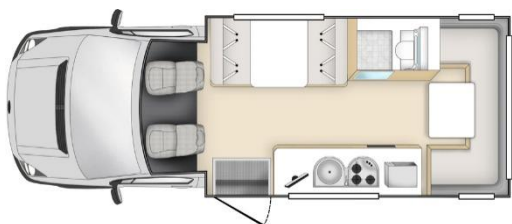

Hercules RV

Beispielbilder

Belegung

Empfohlen für 6 Erwachsene

6 Sitzgurte

Bett über Fahrerkabine (m) 1.40 x 2.10

Bett Essecke umgebaut im Heck (m) 1.50 x 2.10

Bett Essecke umgebaut Mitte (m) 1.20 x 1.90

Baby-/Kindersitz auf Anfrage

Ausstattung / Einrichtung

Kühlschrank / Gefrierfach 110 l

3 Flammen-Gasherd

Mikrowelle

Kalt-/Warmwasser

Dusche / WC (klein)

Radio / CD / AUX / USB / TV / DVD

Fahrzeugdaten

Aussenlänge (m) 7.70

Aussenbreite (m) 2.30

Aussenhöhe (m) 3.60

Innenhöhe (m) 2.00

Frischwassertank (l) 100

Abwassertank (l) 100

Heizung

Klimaanlage

Aussenstore

Rückfahrkamera

Fliegenschutz (ohne Fahrerkabine)

Marke / Motor Mercedes / 2.1 l

Treibstoff Diesel

Tankgrösse (l) 75

Verbrauch pro 100 km (l) 14

Automat

Ausrüstung Personen

Bettdecke, Kopfkissen, Bettwäsche, Küchen- und Handtücher,

Geschirr und Kochutensilien

Ausrüstung Fahrzeug

Feuerlöscher

Änderungen vorbehalten